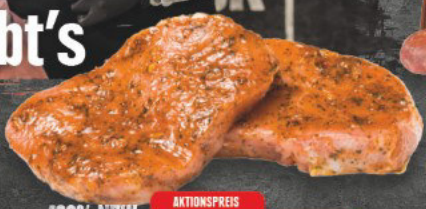

AKTIONSPREIS
2.99

**Blumen
der Woche.**
Blumenangebot nicht in jedem Markt erhältlich.

Ceranien-Mix
versch. Farben,
je 12 cm Topf

AKTIONSPREIS
3.49

Tulpen
peonienblütig,
in versch. Farben,
30cm Länge, 7 Stück

AKTIONSPREIS
3.49

Bei uns ist
JEDER TAG
Markttag

Das beste
Stück gibt's
immer
bei uns.

100% NRW.
swind an der
Eder

Schweinerückensteaks
versch. mariniert, je 100 g

AKTIONSPREIS
0.99

Haltungs-
form
1 2 3 4
Stallhaltung/Plus
haltungform.de